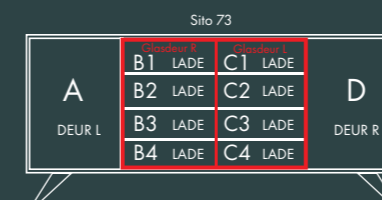

Model: Sito 44
Romp: Muisgrijs RAL 7005
Fronten: Rough Cut White Wash
V-poot

Afmetingen:
B 150 X D 47,5 X H 61 cm.

50 SERIE

Afmetingen:
B 150 X D 47,5 X H 83 cm.

Model: Sito L53
Romp: Signaalzwart Structuur RAL 9004
Fronten: Kwartsgrijs RAL 7039
V-poot

Afmetingen:
B 150 X D 47,5 X H 83 cm.

60 SERIE

Afmetingen:
B 200 X D 47,5 X H 61 cm.

Model: Sito Z66
Romp: 7005 RAL
Fronten: Okergeel 1024 RAL
V-poot

Afmetingen:
B 200 X D 47,5 X H 61 cm.

60 SERIE

70 SERIE

Afmetingen:
B 200 X D 47,5 X H 83 cm.

Model: Sito L71
Romp: Zijdegrijs RAL 7044
Fronten: Rough Cut Olifantengrijs
V-poot

Afmetingen:
B 200 X D 47,5 X H 83 cm.

SITO

80 SERIE

Afmetingen:
B 240 X D 47,5 X H 83 cm.

Model: Sito 84
Romp: Zijdegrijs RAL 7044
Fronten: Rough Cut Zwart
V-poot

Afmetingen:
B 240 X D 47,5 X H 83 cm.

SITO 80 SERIE

90 SERIE

Afmetingen:
B 121 X D 47,5 X H 150 cm.

Model: Sito L92R
Romp: Zijdegrijs structuur RAL 7044
Fronten: Eik Leem
V-poot

Afmetingen:
B 121 X D 47,5 X H 83 cm.