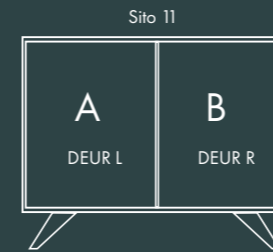

10 SERIE

Afmetingen:
B 100 X D 47,5 X H 83 cm.

Model: Sito 11
Romp: Signaalzwart RAL 9004
Fronten: Crack Eiken White Wash
U-poot

Afmetingen:
B 100 X D 47,5 X H 83 cm.

40 SERIE

Afmetingen:
B 150 X D 47,5 X H 61 cm.