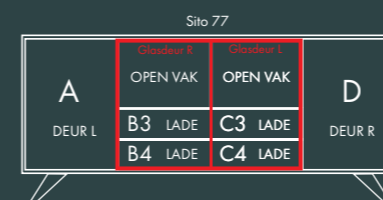

Afmetingen:
B 150 X D 47,5 X H 83 cm.

60 SERIE

Afmetingen:
B 200 X D 47,5 X H 61 cm.

Model: Sito Z66
Romp: 7005 RAL
Fronten: Okergeel 1024 RAL
V-poot

Afmetingen:
B 200 X D 47,5 X H 61 cm.

60 SERIE

70 SERIE

Afmetingen:
B 200 X D 47,5 X H 83 cm.

Model: Sito L71
Romp: Zijdegrijs RAL 7044
Fronten: Rough Cut Olifantengrijs
V-poot

Afmetingen:
B 200 X D 47,5 X H 83 cm.

SITO

80 SERIE

Afmetingen:
B 240 X D 47,5 X H 83 cm.

Model: Sito 84
Romp: Zijdegrijs RAL 7044
Fronten: Rough Cut Zwart
V-poot

Afmetingen:
B 240 X D 47,5 X H 83 cm.

SITO 80 SERIE

90 SERIE

Afmetingen:
B 121 X D 47,5 X H 150 cm.

Model: Sito L92R
Romp: Zijdegrijs structuur RAL 7044
Fronten: Eik Leem
V-poot

Afmetingen:
B 121 X D 47,5 X H 83 cm.