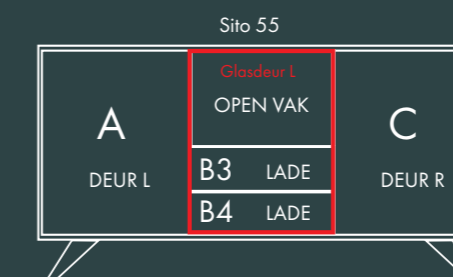

10 SERIE

Afmetingen:
B 100 X D 47,5 X H 83 cm.

Model: Sito 11
Romp: Signaalzwart RAL 9004
Fronten: Crack Eiken White Wash
U-poot

Afmetingen:
B 100 X D 47,5 X H 83 cm.

40 SERIE

Afmetingen:
B 150 X D 47,5 X H 61 cm.

Model: Sito 44
Romp: Muisgrijs RAL 7005
Fronten: Rough Cut White Wash
V-poot

Afmetingen:
B 150 X D 47,5 X H 61 cm.

50 SERIE

Afmetingen:
B 150 X D 47,5 X H 83 cm.

Model: Sito L53
Romp: Signaalzwart Structuur RAL 9004
Fronten: Kwartsgrijs RAL 7039
V-poot

Afmetingen:
B 150 X D 47,5 X H 83 cm.

60 SERIE

Afmetingen:
B 200 X D 47,5 X H 61 cm.

Model: Sito Z66
Romp: 7005 RAL
Fronten: Okergeel 1024 RAL
V-poot

Afmetingen:
B 200 X D 47,5 X H 61 cm.

60 SERIE

70 SERIE

Afmetingen:
B 200 X D 47,5 X H 83 cm.

Afmetingen:
B 240 X D 47,5 X H 83 cm.

SITO 80 SERIE

90 SERIE

Afmetingen:
B 121 X D 47,5 X H 150 cm.

Model: Sito L92R
Romp: Zijdegrijs structuur RAL 7044
Fronten: Eik Leem
V-poot

Afmetingen:
B 121 X D 47,5 X H 83 cm.