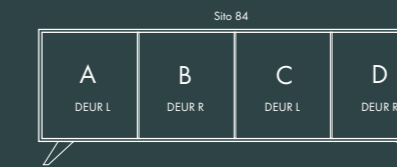

Afmetingen:
B 150 X D 47,5 X H 83 cm.

60 SERIE

Afmetingen:
B 200 X D 47,5 X H 61 cm.

Model: Sito Z66
Romp: 7005 RAL
Fronten: Okergeel 1024 RAL
V-poot

Afmetingen:
B 200 X D 47,5 X H 61 cm.

60 SERIE

70 SERIE

Afmetingen:
B 200 X D 47,5 X H 83 cm.

Model: Sito L71
Romp: Zijdegrijs RAL 7044
Fronten: Rough Cut Olifantengrijs
V-poot

Afmetingen:
B 200 X D 47,5 X H 83 cm.

SITO

80 SERIE

Afmetingen:
B 240 X D 47,5 X H 83 cm.

Model: Sito 84
Romp: Zijdegrijs RAL 7044
Fronten: Rough Cut Zwart
V-poot

Afmetingen:
B 240 X D 47,5 X H 83 cm.

SITO 80 SERIE

90 SERIE

Afmetingen:
B 121 X D 47,5 X H 150 cm.

Model: Sito L92R
Romp: Zijdegrijs structuur RAL 7044
Fronten: Eik Leem
V-poot

Afmetingen:
B 121 X D 47,5 X H 83 cm.

90 SERIE

100 SERIE

Afmetingen:
B 62 X D 47,5 X H 215 cm.

Model: Sito 101 (links) ZL103 (rechts)
Romp: Muisgrijs RAL 7005
Fronten: Zwart RAL 9005
V-poot

Afmetingen: B 62 X D 47,5 X H 215 cm.

DIVIDE

22 SERIE

Afmetingen:
B 22,5 X D 36 cm.