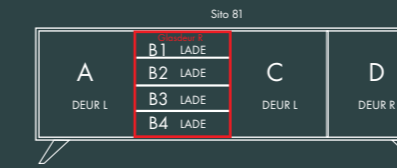

Afmetingen:
B 150 X D 47,5 X H 83 cm.

60 SERIE

Afmetingen:
B 200 X D 47,5 X H 61 cm.

Model: Sito Z66
Romp: 7005 RAL
Fronten: Okergeel 1024 RAL
V-poot

Afmetingen:
B 200 X D 47,5 X H 61 cm.

60 SERIE

70 SERIE

Afmetingen:
B 200 X D 47,5 X H 83 cm.

Model: Sito L71
Romp: Zijdegrijs RAL 7044
Fronten: Rough Cut Olifantengrijs
V-poot

Afmetingen:
B 200 X D 47,5 X H 83 cm.

SITO

80 SERIE

Afmetingen:
B 240 X D 47,5 X H 83 cm.

Model: Sito 84
Romp: Zijdegrijs RAL 7044
Fronten: Rough Cut Zwart
V-poot

Afmetingen:
B 240 X D 47,5 X H 83 cm.

SITO 80 SERIE

90 SERIE

Afmetingen:
B 121 X D 47,5 X H 150 cm.

Model: Sito L92R
Romp: Zijdegrijs structuur RAL 7044
Fronten: Eik Leem
V-poot

Afmetingen:
B 121 X D 47,5 X H 83 cm.

90 SERIE

100 SERIE

Afmetingen:
B 62 X D 47,5 X H 215 cm.

Model: Sito 101 (links) ZL103 (rechts)
Romp: Muisgrijs RAL 7005
Fronten: Zwart RAL 9005
V-poot

Afmetingen: B 62 X D 47,5 X H 215 cm.

DIVIDE

22 SERIE

Afmetingen:
B 22,5 X D 36 cm.