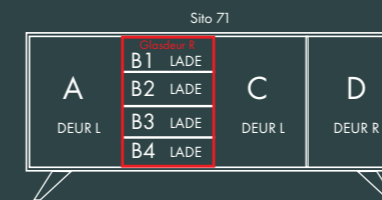

Afmetingen:
B 150 X D 47,5 X H 83 cm.

60 SERIE

Afmetingen:
B 200 X D 47,5 X H 61 cm.

Model: Sito Z66
Romp: 7005 RAL
Fronten: Okergeel 1024 RAL
V-poot

Afmetingen:
B 200 X D 47,5 X H 61 cm.

60 SERIE

70 SERIE

Afmetingen:
B 200 X D 47,5 X H 83 cm.

Model: Sito L71
Romp: Zijdegrijs RAL 7044
Fronten: Rough Cut Olifantengrijs
V-poot

Afmetingen:
B 200 X D 47,5 X H 83 cm.

SITO

80 SERIE

Afmetingen:
B 240 X D 47,5 X H 83 cm.

Model: Sito 84
Romp: Zijdegrijs RAL 7044
Fronten: Rough Cut Zwart
V-poot

Afmetingen:
B 240 X D 47,5 X H 83 cm.

SITO 80 SERIE

90 SERIE

Afmetingen:
B 121 X D 47,5 X H 150 cm.

Model: Sito L92R
Romp: Zijdegrijs structuur RAL 7044
Fronten: Eik Leem
V-poot

Afmetingen:
B 121 X D 47,5 X H 83 cm.