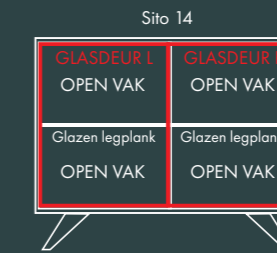

Iedereen is uniek en heeft een eigen (levens) stijl. Met onze staande kasten Sito en zwevende kasten Divide kun je eindeloos combineren. Personaliseer je kast door het kiezen van jouw favoriete kleurcombinatie, gewenste afmetingen en mix met deuren, lades en open vakken. Zo is iedere kast uniek en voldoet het aan jouw wensen!

10 SERIE

Afmetingen:
B 100 X D 47,5 X H 83 cm.

Model: Sito 11
Romp: Signaalzwart RAL 9004
Fronten: Crack Eiken White Wash
U-poot

Afmetingen:
B 100 X D 47,5 X H 83 cm.

40 SERIE

Afmetingen:
B 150 X D 47,5 X H 61 cm.

Afmetingen:
B 150 X D 47,5 X H 83 cm.

60 SERIE

Afmetingen:
B 200 X D 47,5 X H 61 cm.

Model: Sito Z66
Romp: 7005 RAL
Fronten: Okergeel 1024 RAL
V-poot

Afmetingen:
B 200 X D 47,5 X H 61 cm.

60 SERIE

70 SERIE

Afmetingen:
B 200 X D 47,5 X H 83 cm.

Afmetingen:
B 240 X D 47,5 X H 83 cm.

SITO 80 SERIE

90 SERIE

Afmetingen:
B 121 X D 47,5 X H 150 cm.

Model: Sito L92R
Romp: Zijdegrijs structuur RAL 7044
Fronten: Eik Leem
V-poot

Afmetingen:
B 121 X D 47,5 X H 83 cm.