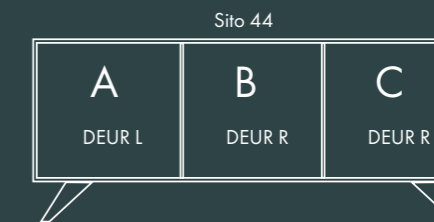

10 SERIE

Afmetingen:
B 100 X D 47,5 X H 83 cm.

Model: Sito 11
Romp: Signaalzwart RAL 9004
Fronten: Crack Eiken White Wash
U-poot

Afmetingen:
B 100 X D 47,5 X H 83 cm.

40 SERIE

Afmetingen:
B 150 X D 47,5 X H 61 cm.

Model: Sito 44
Romp: Muisgrijs RAL 7005
Fronten: Rough Cut White Wash
V-poot

Afmetingen:
B 150 X D 47,5 X H 61 cm.

50 SERIE

Afmetingen:
B 150 X D 47,5 X H 83 cm.

Model: Sito L53
Romp: Signaalzwart Structuur RAL 9004
Fronten: Kwartsgrijs RAL 7039
V-poot

Afmetingen:
B 150 X D 47,5 X H 83 cm.

60 SERIE

Afmetingen:
B 200 X D 47,5 X H 61 cm.

Model: Sito Z66
Romp: 7005 RAL
Fronten: Okergeel 1024 RAL
V-poot

Afmetingen:
B 200 X D 47,5 X H 61 cm.

60 SERIE

70 SERIE

Afmetingen:
B 200 X D 47,5 X H 83 cm.