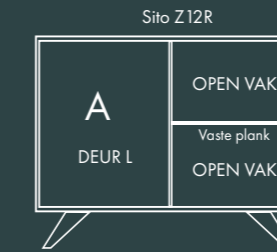

10 SERIE

Afmetingen:
B 100 X D 47,5 X H 83 cm.

Model: Sito 11
Romp: Signaalzwart RAL 9004
Fronten: Crack Eiken White Wash
U-poot

Afmetingen:
B 100 X D 47,5 X H 83 cm.

40 SERIE

Afmetingen:
B 150 X D 47,5 X H 61 cm.

Afmetingen:
B 150 X D 47,5 X H 83 cm.

60 SERIE

Afmetingen:
B 200 X D 47,5 X H 61 cm.

Model: Sito Z66
Romp: 7005 RAL
Fronten: Okergeel 1024 RAL
V-poot

Afmetingen:
B 200 X D 47,5 X H 61 cm.

60 SERIE

70 SERIE

Afmetingen:
B 200 X D 47,5 X H 83 cm.

Afmetingen:
B 240 X D 47,5 X H 83 cm.

SITO 80 SERIE

90 SERIE

Afmetingen:
B 121 X D 47,5 X H 150 cm.

Model: Sito L92R
Romp: Zijdegrijs structuur RAL 7044
Fronten: Eik Leem
V-poot

Afmetingen:
B 121 X D 47,5 X H 83 cm.