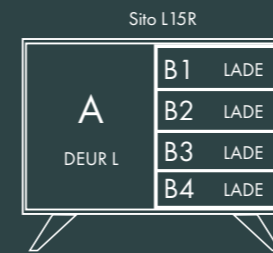

10 SERIE

Afmetingen:
B 100 X D 47,5 X H 83 cm.

Model: Sito 11
Romp: Signaalzwart RAL 9004
Fronten: Crack Eiken White Wash
U-poot

Afmetingen:
B 100 X D 47,5 X H 83 cm.

40 SERIE

Afmetingen:
B 150 X D 47,5 X H 61 cm.