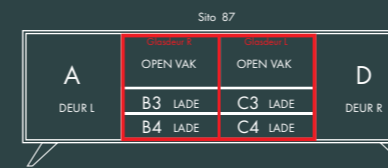

Afmetingen:
B 150 X D 47,5 X H 83 cm.

60 SERIE

Afmetingen:
B 200 X D 47,5 X H 61 cm.

Model: Sito Z66
Romp: 7005 RAL
Fronten: Okergeel 1024 RAL
V-poot

Afmetingen:
B 200 X D 47,5 X H 61 cm.

60 SERIE

70 SERIE

Afmetingen:
B 200 X D 47,5 X H 83 cm.

Model: Sito L71
Romp: Zijdegrijs RAL 7044
Fronten: Rough Cut Olifantengrijs
V-poot

Afmetingen:
B 200 X D 47,5 X H 83 cm.

SITO

80 SERIE

Afmetingen:
B 240 X D 47,5 X H 83 cm.

Model: Sito 84
Romp: Zijdegrijs RAL 7044
Fronten: Rough Cut Zwart
V-poot

Afmetingen:
B 240 X D 47,5 X H 83 cm.

SITO 80 SERIE

90 SERIE

Afmetingen:
B 121 X D 47,5 X H 150 cm.

Model: Sito L92R
Romp: Zijdegrijs structuur RAL 7044
Fronten: Eik Leem
V-poot

Afmetingen:
B 121 X D 47,5 X H 83 cm.

90 SERIE

100 SERIE

Afmetingen:
B 62 X D 47,5 X H 215 cm.

Model: Sito 101 (links) ZL103 (rechts)
Romp: Muisgrijs RAL 7005
Fronten: Zwart RAL 9005
V-poot

Afmetingen: B 62 X D 47,5 X H 215 cm.

DIVIDE

22 SERIE

Afmetingen:
B 22,5 X D 36 cm.