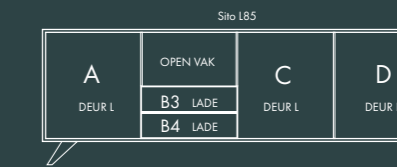

Afmetingen:
B 150 X D 47,5 X H 83 cm.

60 SERIE

Afmetingen:
B 200 X D 47,5 X H 61 cm.

Model: Sito Z66
Romp: 7005 RAL
Fronten: Okergeel 1024 RAL
V-poot

Afmetingen:
B 200 X D 47,5 X H 61 cm.

60 SERIE

70 SERIE

Afmetingen:
B 200 X D 47,5 X H 83 cm.

Model: Sito L71
Romp: Zijdegrijs RAL 7044
Fronten: Rough Cut Olifantengrijs
V-poot

Afmetingen:
B 200 X D 47,5 X H 83 cm.

SITO

80 SERIE

Afmetingen:
B 240 X D 47,5 X H 83 cm.

Model: Sito 84
Romp: Zijdegrijs RAL 7044
Fronten: Rough Cut Zwart
V-poot

Afmetingen:
B 240 X D 47,5 X H 83 cm.

SITO 80 SERIE

90 SERIE

Afmetingen:
B 121 X D 47,5 X H 150 cm.

Model: Sito L92R
Romp: Zijdegrijs structuur RAL 7044
Fronten: Eik Leem
V-poot

Afmetingen:
B 121 X D 47,5 X H 83 cm.

90 SERIE

100 SERIE

Afmetingen:
B 62 X D 47,5 X H 215 cm.

Model: Sito 101 (links) ZL103 (rechts)
Romp: Muisgrijs RAL 7005
Fronten: Zwart RAL 9005
V-poot

Afmetingen: B 62 X D 47,5 X H 215 cm.

DIVIDE

22 SERIE

Afmetingen:
B 22,5 X D 36 cm.