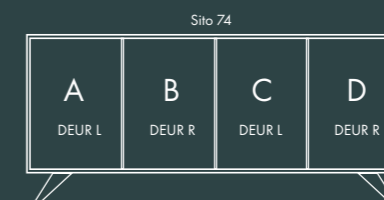

10 SERIE

Afmetingen:
B 100 X D 47,5 X H 83 cm.

Model: Sito 11
Romp: Signaalzwart RAL 9004
Fronten: Crack Eiken White Wash
U-poot

Afmetingen:
B 100 X D 47,5 X H 83 cm.

40 SERIE

Afmetingen:
B 150 X D 47,5 X H 61 cm.

Afmetingen:
B 150 X D 47,5 X H 83 cm.

60 SERIE

Afmetingen:
B 200 X D 47,5 X H 61 cm.

Model: Sito Z66
Romp: 7005 RAL
Fronten: Okergeel 1024 RAL
V-poot

Afmetingen:
B 200 X D 47,5 X H 61 cm.

60 SERIE

70 SERIE

Afmetingen:
B 200 X D 47,5 X H 83 cm.

Model: Sito L71
Romp: Zijdegrijs RAL 7044
Fronten: Rough Cut Olifantengrijs
V-poot

Afmetingen:
B 200 X D 47,5 X H 83 cm.

SITO

80 SERIE

Afmetingen:
B 240 X D 47,5 X H 83 cm.

Model: Sito 84
Romp: Zijdegrijs RAL 7044
Fronten: Rough Cut Zwart
V-poot

Afmetingen:
B 240 X D 47,5 X H 83 cm.

SITO 80 SERIE

90 SERIE

Afmetingen:
B 121 X D 47,5 X H 150 cm.

Model: Sito L92R
Romp: Zijdegrijs structuur RAL 7044
Fronten: Eik Leem
V-poot

Afmetingen:
B 121 X D 47,5 X H 83 cm.