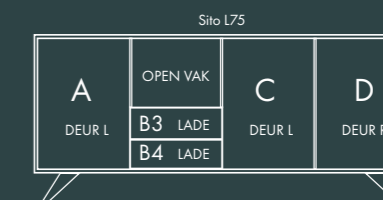

Model: Sito 44
Romp: Muisgrijs RAL 7005
Fronten: Rough Cut White Wash
V-poot

Afmetingen:
B 150 X D 47,5 X H 61 cm.

50 SERIE

Afmetingen:
B 150 X D 47,5 X H 83 cm.

Model: Sito L53
Romp: Signaalzwart Structuur RAL 9004
Fronten: Kwartsgrijs RAL 7039
V-poot

Afmetingen:
B 150 X D 47,5 X H 83 cm.

60 SERIE

Afmetingen:
B 200 X D 47,5 X H 61 cm.

Model: Sito Z66
Romp: 7005 RAL
Fronten: Okergeel 1024 RAL
V-poot

Afmetingen:
B 200 X D 47,5 X H 61 cm.

60 SERIE

70 SERIE

Afmetingen:
B 200 X D 47,5 X H 83 cm.

Model: Sito L71
Romp: Zijdegrijs RAL 7044
Fronten: Rough Cut Olifantengrijs
V-poot

Afmetingen:
B 200 X D 47,5 X H 83 cm.

SITO

80 SERIE

Afmetingen:
B 240 X D 47,5 X H 83 cm.

Model: Sito 84
Romp: Zijdegrijs RAL 7044
Fronten: Rough Cut Zwart
V-poot

Afmetingen:
B 240 X D 47,5 X H 83 cm.

SITO 80 SERIE

90 SERIE

Afmetingen:
B 121 X D 47,5 X H 150 cm.

Model: Sito L92R
Romp: Zijdegrijs structuur RAL 7044
Fronten: Eik Leem
V-poot

Afmetingen:
B 121 X D 47,5 X H 83 cm.