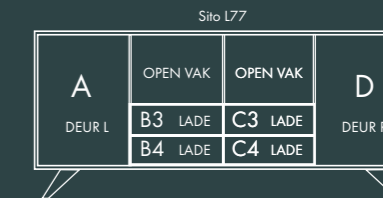

Afmetingen:
B 150 X D 47,5 X H 83 cm.

60 SERIE

Afmetingen:
B 200 X D 47,5 X H 61 cm.

Model: Sito Z66
Romp: 7005 RAL
Fronten: Okergeel 1024 RAL
V-poot

Afmetingen:
B 200 X D 47,5 X H 61 cm.

60 SERIE

70 SERIE

Afmetingen:
B 200 X D 47,5 X H 83 cm.

Model: Sito L71
Romp: Zijdegrijs RAL 7044
Fronten: Rough Cut Olifantengrijs
V-poot

Afmetingen:
B 200 X D 47,5 X H 83 cm.

SITO

80 SERIE

Afmetingen:
B 240 X D 47,5 X H 83 cm.

Model: Sito 84
Romp: Zijdegrijs RAL 7044
Fronten: Rough Cut Zwart
V-poot

Afmetingen:
B 240 X D 47,5 X H 83 cm.

SITO 80 SERIE

90 SERIE

Afmetingen:
B 121 X D 47,5 X H 150 cm.

Model: Sito L92R
Romp: Zijdegrijs structuur RAL 7044
Fronten: Eik Leem
V-poot

Afmetingen:
B 121 X D 47,5 X H 83 cm.