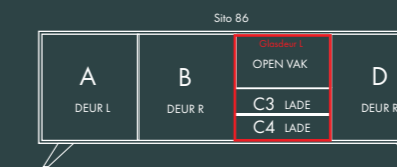

Afmetingen:
B 150 X D 47,5 X H 83 cm.

60 SERIE

Afmetingen:
B 200 X D 47,5 X H 61 cm.

Model: Sito Z66
Romp: 7005 RAL
Fronten: Okergeel 1024 RAL
V-poot

Afmetingen:
B 200 X D 47,5 X H 61 cm.

60 SERIE

70 SERIE

Afmetingen:
B 200 X D 47,5 X H 83 cm.

Model: Sito L71
Romp: Zijdegrijs RAL 7044
Fronten: Rough Cut Olifantengrijs
V-poot

Afmetingen:
B 200 X D 47,5 X H 83 cm.

SITO

80 SERIE

Afmetingen:
B 240 X D 47,5 X H 83 cm.

Model: Sito 84
Romp: Zijdegrijs RAL 7044
Fronten: Rough Cut Zwart
V-poot

Afmetingen:
B 240 X D 47,5 X H 83 cm.

SITO 80 SERIE

90 SERIE

Afmetingen:
B 121 X D 47,5 X H 150 cm.

Model: Sito L92R
Romp: Zijdegrijs structuur RAL 7044
Fronten: Eik Leem
V-poot

Afmetingen:
B 121 X D 47,5 X H 83 cm.