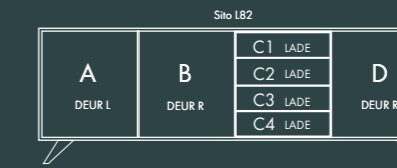

Afmetingen:
B 150 X D 47,5 X H 83 cm.

60 SERIE

Afmetingen:
B 200 X D 47,5 X H 61 cm.

Model: Sito Z66
Romp: 7005 RAL
Fronten: Okergeel 1024 RAL
V-poot

Afmetingen:
B 200 X D 47,5 X H 61 cm.

60 SERIE

70 SERIE

Afmetingen:
B 200 X D 47,5 X H 83 cm.

Model: Sito L71
Romp: Zijdegrijs RAL 7044
Fronten: Rough Cut Olifantengrijs
V-poot

Afmetingen:
B 200 X D 47,5 X H 83 cm.

SITO

80 SERIE

Afmetingen:
B 240 X D 47,5 X H 83 cm.

Model: Sito 84
Romp: Zijdegrijs RAL 7044
Fronten: Rough Cut Zwart
V-poot

Afmetingen:
B 240 X D 47,5 X H 83 cm.

SITO 80 SERIE

90 SERIE

Afmetingen:
B 121 X D 47,5 X H 150 cm.

Model: Sito L92R
Romp: Zijdegrijs structuur RAL 7044
Fronten: Eik Leem
V-poot

Afmetingen:
B 121 X D 47,5 X H 83 cm.

90 SERIE

100 SERIE

Afmetingen:
B 62 X D 47,5 X H 215 cm.

Model: Sito 101 (links) ZL103 (rechts)
Romp: Muisgrijs RAL 7005
Fronten: Zwart RAL 9005
V-poot

Afmetingen: B 62 X D 47,5 X H 215 cm.

DIVIDE

22 SERIE

Afmetingen:
B 22,5 X D 36 cm.