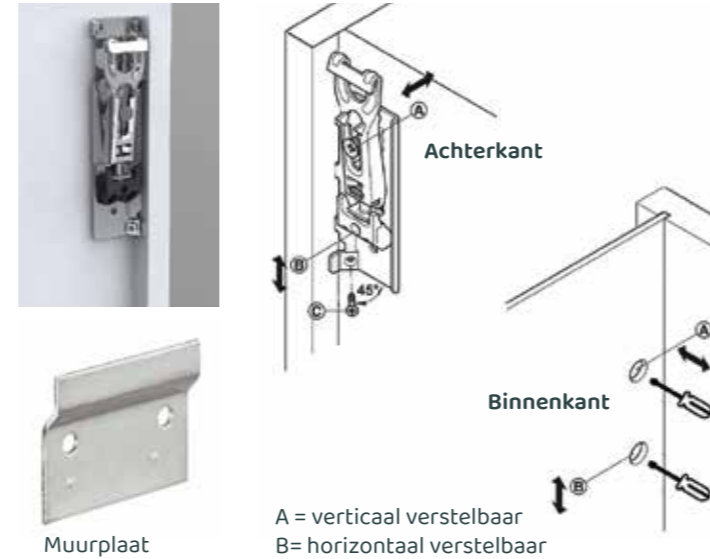

Eetkamertafel Sito USV
Sito 180 USV: 180/240/100 x 76 cm
Sito 200 USV: 200/260/100 x 76 cm
Sito 220 USV: 220/280/100 x 76 cm

tafel SERIE

SITO

SITO
COLLECTION

DIVIDE
COLLECTION

Respect voor de natuur staat centraal voor de Bijnen Meubel Groep. Het zorgvuldig geselecteerde hout is afkomstig uit duurzaam beheerde bossen. De ecologische oliën bevatten geen schadelijke stoffen en de productie gebeurt met 100% hernieuwbare energie.

Ophangstelsysteem

Met het unieke ophangstelsysteem kun je eenvoudig alle Divide elementen ophangen. De muurplaten en geïntegreerde horizontaal en verticaal verstelbare kast ophangers hebben een hoog draagvermogen.