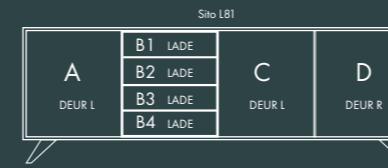

Afmetingen:
B 150 X D 47,5 X H 83 cm.

60 SERIE

Afmetingen:
B 200 X D 47,5 X H 61 cm.

Model: Sito Z66
Romp: 7005 RAL
Fronten: Okergeel 1024 RAL
V-poot

Afmetingen:
B 200 X D 47,5 X H 61 cm.

60 SERIE

70 SERIE

Afmetingen:
B 200 X D 47,5 X H 83 cm.

Model: Sito L71
Romp: Zijdegrijs RAL 7044
Fronten: Rough Cut Olifantengrijs
V-poot

Afmetingen:
B 200 X D 47,5 X H 83 cm.

SITO

80 SERIE

Afmetingen:
B 240 X D 47,5 X H 83 cm.

Model: Sito 84
Romp: Zijdegrijs RAL 7044
Fronten: Rough Cut Zwart
V-poot

Afmetingen:
B 240 X D 47,5 X H 83 cm.

SITO 80 SERIE

90 SERIE

Afmetingen:
B 121 X D 47,5 X H 150 cm.

Model: Sito L92R
Romp: Zijdegrijs structuur RAL 7044
Fronten: Eik Leem
V-poot

Afmetingen:
B 121 X D 47,5 X H 83 cm.

90 SERIE

100 SERIE

Afmetingen:
B 62 X D 47,5 X H 215 cm.

Model: Sito 101 (links) ZL103 (rechts)
Romp: Muisgrijs RAL 7005
Fronten: Zwart RAL 9005
V-poot

Afmetingen: B 62 X D 47,5 X H 215 cm.

DIVIDE

22 SERIE

Afmetingen:
B 22,5 X D 36 cm.