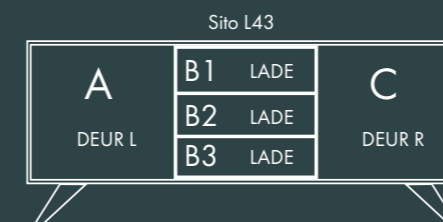

10 SERIE

Afmetingen:
B 100 X D 47,5 X H 83 cm.

Model: Sito 11
Romp: Signaalzwart RAL 9004
Fronten: Crack Eiken White Wash
U-poot

Afmetingen:
B 100 X D 47,5 X H 83 cm.

40 SERIE

Afmetingen:
B 150 X D 47,5 X H 61 cm.

Model: Sito 44
Romp: Muisgrijs RAL 7005
Fronten: Rough Cut White Wash
V-poot

Afmetingen:
B 150 X D 47,5 X H 61 cm.

50 SERIE

Afmetingen:
B 150 X D 47,5 X H 83 cm.

Model: Sito L53
Romp: Signaalzwart Structuur RAL 9004
Fronten: Kwartsgrijs RAL 7039
V-poot

Afmetingen:
B 150 X D 47,5 X H 83 cm.

60 SERIE

Afmetingen:
B 200 X D 47,5 X H 61 cm.

Model: Sito Z66
Romp: 7005 RAL
Fronten: Okergeel 1024 RAL
V-poot

Afmetingen:
B 200 X D 47,5 X H 61 cm.

60 SERIE

70 SERIE

Afmetingen:
B 200 X D 47,5 X H 83 cm.