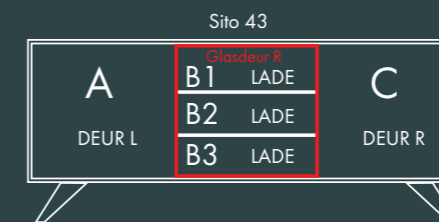

10 SERIE

Afmetingen:
B 100 X D 47,5 X H 83 cm.

Model: Sito 11
Romp: Signaalzwart RAL 9004
Fronten: Crack Eiken White Wash
U-poot

Afmetingen:
B 100 X D 47,5 X H 83 cm.

40 SERIE

Afmetingen:
B 150 X D 47,5 X H 61 cm.

Model: Sito 44
Romp: Muisgrijs RAL 7005
Fronten: Rough Cut White Wash
V-poot

Afmetingen:
B 150 X D 47,5 X H 61 cm.

50 SERIE

Afmetingen:
B 150 X D 47,5 X H 83 cm.

Model: Sito L53
Romp: Signaalzwart Structuur RAL 9004
Fronten: Kwartsgrijs RAL 7039
V-poot

Afmetingen:
B 150 X D 47,5 X H 83 cm.

60 SERIE

Afmetingen:
B 200 X D 47,5 X H 61 cm.

Model: Sito Z66
Romp: 7005 RAL
Fronten: Okergeel 1024 RAL
V-poot

Afmetingen:
B 200 X D 47,5 X H 61 cm.

60 SERIE

70 SERIE

Afmetingen:
B 200 X D 47,5 X H 83 cm.

Afmetingen:
B 240 X D 47,5 X H 83 cm.

SITO 80 SERIE

90 SERIE

Afmetingen:
B 121 X D 47,5 X H 150 cm.

Model: Sito L92R
Romp: Zijdegrijs structuur RAL 7044
Fronten: Eik Leem
V-poot

Afmetingen:
B 121 X D 47,5 X H 83 cm.