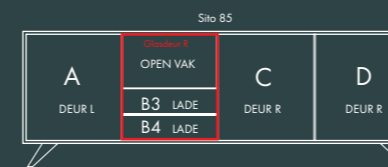

Afmetingen:
B 150 X D 47,5 X H 83 cm.

60 SERIE

Afmetingen:
B 200 X D 47,5 X H 61 cm.

Model: Sito Z66
Romp: 7005 RAL
Fronten: Okergeel 1024 RAL
V-poot

Afmetingen:
B 200 X D 47,5 X H 61 cm.

60 SERIE

70 SERIE

Afmetingen:
B 200 X D 47,5 X H 83 cm.

Model: Sito L71
Romp: Zijdegrijs RAL 7044
Fronten: Rough Cut Olifantengrijs
V-poot

Afmetingen:
B 200 X D 47,5 X H 83 cm.

SITO

80 SERIE

Afmetingen:
B 240 X D 47,5 X H 83 cm.

Model: Sito 84
Romp: Zijdegrijs RAL 7044
Fronten: Rough Cut Zwart
V-poot

Afmetingen:
B 240 X D 47,5 X H 83 cm.

SITO 80 SERIE

90 SERIE

Afmetingen:
B 121 X D 47,5 X H 150 cm.

Model: Sito L92R
Romp: Zijdegrijs structuur RAL 7044
Fronten: Eik Leem
V-poot

Afmetingen:
B 121 X D 47,5 X H 83 cm.

90 SERIE

100 SERIE

Afmetingen:
B 62 X D 47,5 X H 215 cm.

Model: Sito 101 (links) ZL103 (rechts)
Romp: Muisgrijs RAL 7005
Fronten: Zwart RAL 9005
V-poot

Afmetingen: B 62 X D 47,5 X H 215 cm.

DIVIDE

22 SERIE

Afmetingen:
B 22,5 X D 36 cm.