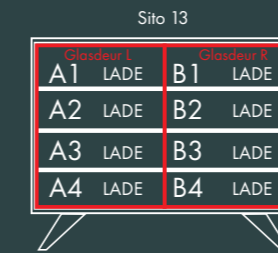

10 SERIE

Afmetingen:
B 100 X D 47,5 X H 83 cm.

Model: Sito 11
Romp: Signaalzwart RAL 9004
Fronten: Crack Eiken White Wash
U-poot

Afmetingen:
B 100 X D 47,5 X H 83 cm.

40 SERIE

Afmetingen:
B 150 X D 47,5 X H 61 cm.

Model: Sito 44
Romp: Muisgrijs RAL 7005
Fronten: Rough Cut White Wash
V-poot

Afmetingen:
B 150 X D 47,5 X H 61 cm.

50 SERIE

Afmetingen:
B 150 X D 47,5 X H 83 cm.

Model: Sito L53
Romp: Signaalzwart Structuur RAL 9004
Fronten: Kwartsgrijs RAL 7039
V-poot

Afmetingen:
B 150 X D 47,5 X H 83 cm.

60 SERIE

Afmetingen:
B 200 X D 47,5 X H 61 cm.

Model: Sito Z66
Romp: 7005 RAL
Fronten: Okergeel 1024 RAL
V-poot

Afmetingen:
B 200 X D 47,5 X H 61 cm.

60 SERIE

70 SERIE

Afmetingen:
B 200 X D 47,5 X H 83 cm.

Afmetingen:
B 240 X D 47,5 X H 83 cm.

SITO 80 SERIE

90 SERIE

Afmetingen:
B 121 X D 47,5 X H 150 cm.

Model: Sito L92R
Romp: Zijdegrijs structuur RAL 7044
Fronten: Eik Leem
V-poot

Afmetingen:
B 121 X D 47,5 X H 83 cm.