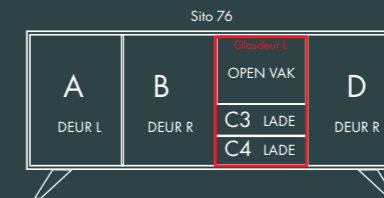

Afmetingen:
B 150 X D 47,5 X H 83 cm.

60 SERIE

Afmetingen:
B 200 X D 47,5 X H 61 cm.

Model: Sito Z66
Romp: 7005 RAL
Fronten: Okergeel 1024 RAL
V-poot

Afmetingen:
B 200 X D 47,5 X H 61 cm.

60 SERIE

70 SERIE

Afmetingen:
B 200 X D 47,5 X H 83 cm.

Model: Sito L71
Romp: Zijdegrijs RAL 7044
Fronten: Rough Cut Olifantengrijs
V-poot

Afmetingen:
B 200 X D 47,5 X H 83 cm.

SITO

80 SERIE

Afmetingen:
B 240 X D 47,5 X H 83 cm.

Model: Sito 84
Romp: Zijdegrijs RAL 7044
Fronten: Rough Cut Zwart
V-poot

Afmetingen:
B 240 X D 47,5 X H 83 cm.

SITO 80 SERIE

90 SERIE

Afmetingen:
B 121 X D 47,5 X H 150 cm.

Model: Sito L92R
Romp: Zijdegrijs structuur RAL 7044
Fronten: Eik Leem
V-poot

Afmetingen:
B 121 X D 47,5 X H 83 cm.