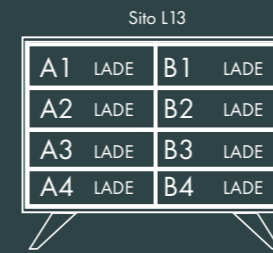

10 SERIE

Afmetingen:
B 100 X D 47,5 X H 83 cm.

Model: Sito 11
Romp: Signaalzwart RAL 9004
Fronten: Crack Eiken White Wash
U-poot

Afmetingen:
B 100 X D 47,5 X H 83 cm.

40 SERIE

Afmetingen:
B 150 X D 47,5 X H 61 cm.