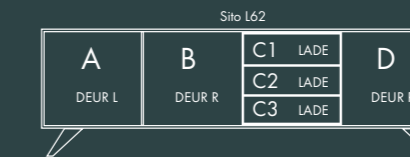

Afmetingen:
B 150 X D 47,5 X H 83 cm.

60 SERIE

Afmetingen:
B 200 X D 47,5 X H 61 cm.

Model: Sito Z66
Romp: 7005 RAL
Fronten: Okergeel 1024 RAL
V-poot

Afmetingen:
B 200 X D 47,5 X H 61 cm.

60 SERIE

70 SERIE

Afmetingen:
B 200 X D 47,5 X H 83 cm.

Model: Sito L71
Romp: Zijdegrijs RAL 7044
Fronten: Rough Cut Olifantengrijs
V-poot

Afmetingen:
B 200 X D 47,5 X H 83 cm.

SITO

80 SERIE

Afmetingen:
B 240 X D 47,5 X H 83 cm.

Model: Sito 84
Romp: Zijdegrijs RAL 7044
Fronten: Rough Cut Zwart
V-poot

Afmetingen:
B 240 X D 47,5 X H 83 cm.

SITO 80 SERIE

90 SERIE

Afmetingen:
B 121 X D 47,5 X H 150 cm.

Model: Sito L92R
Romp: Zijdegrijs structuur RAL 7044
Fronten: Eik Leem
V-poot

Afmetingen:
B 121 X D 47,5 X H 83 cm.