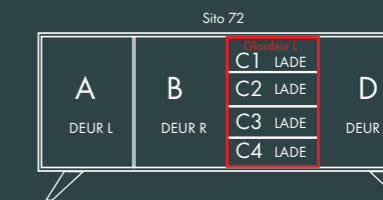

Afmetingen:
B 150 X D 47,5 X H 83 cm.

60 SERIE

Afmetingen:
B 200 X D 47,5 X H 61 cm.

Model: Sito Z66
Romp: 7005 RAL
Fronten: Okergeel 1024 RAL
V-poot

Afmetingen:
B 200 X D 47,5 X H 61 cm.

60 SERIE

70 SERIE

Afmetingen:
B 200 X D 47,5 X H 83 cm.

Model: Sito L71
Romp: Zijdegrijs RAL 7044
Fronten: Rough Cut Olifantengrijs
V-poot

Afmetingen:
B 200 X D 47,5 X H 83 cm.

SITO

80 SERIE

Afmetingen:
B 240 X D 47,5 X H 83 cm.

Model: Sito 84
Romp: Zijdegrijs RAL 7044
Fronten: Rough Cut Zwart
V-poot

Afmetingen:
B 240 X D 47,5 X H 83 cm.

SITO 80 SERIE

90 SERIE

Afmetingen:
B 121 X D 47,5 X H 150 cm.

Model: Sito L92R
Romp: Zijdegrijs structuur RAL 7044
Fronten: Eik Leem
V-poot

Afmetingen:
B 121 X D 47,5 X H 83 cm.