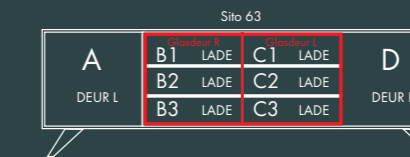

Afmetingen:
B 150 X D 47,5 X H 83 cm.

60 SERIE

Afmetingen:
B 200 X D 47,5 X H 61 cm.

Model: Sito Z66
Romp: 7005 RAL
Fronten: Okergeel 1024 RAL
V-poot

Afmetingen:
B 200 X D 47,5 X H 61 cm.

60 SERIE

70 SERIE

Afmetingen:
B 200 X D 47,5 X H 83 cm.

Model: Sito L71
Romp: Zijdegrijs RAL 7044
Fronten: Rough Cut Olifantengrijs
V-poot

Afmetingen:
B 200 X D 47,5 X H 83 cm.

SITO

80 SERIE

Afmetingen:
B 240 X D 47,5 X H 83 cm.

Model: Sito 84
Romp: Zijdegrijs RAL 7044
Fronten: Rough Cut Zwart
V-poot

Afmetingen:
B 240 X D 47,5 X H 83 cm.

SITO 80 SERIE

90 SERIE

Afmetingen:
B 121 X D 47,5 X H 150 cm.

Model: Sito L92R
Romp: Zijdegrijs structuur RAL 7044
Fronten: Eik Leem
V-poot

Afmetingen:
B 121 X D 47,5 X H 83 cm.