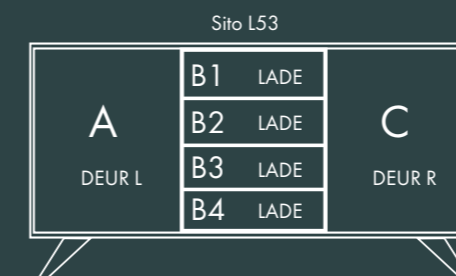

10 SERIE

Afmetingen:
B 100 X D 47,5 X H 83 cm.

Model: Sito 11
Romp: Signaalzwart RAL 9004
Fronten: Crack Eiken White Wash
U-poot

Afmetingen:
B 100 X D 47,5 X H 83 cm.

40 SERIE

Afmetingen:
B 150 X D 47,5 X H 61 cm.

Model: Sito 44
Romp: Muisgrijs RAL 7005
Fronten: Rough Cut White Wash
V-poot

Afmetingen:
B 150 X D 47,5 X H 61 cm.

50 SERIE

Afmetingen:
B 150 X D 47,5 X H 83 cm.

Model: Sito L53
Romp: Signaalzwart Structuur RAL 9004
Fronten: Kwartsgrijs RAL 7039
V-poot

Afmetingen:
B 150 X D 47,5 X H 83 cm.

60 SERIE

Afmetingen:
B 200 X D 47,5 X H 61 cm.

Model: Sito Z66
Romp: 7005 RAL
Fronten: Okergeel 1024 RAL
V-poot

Afmetingen:
B 200 X D 47,5 X H 61 cm.

60 SERIE

70 SERIE

Afmetingen:
B 200 X D 47,5 X H 83 cm.

Afmetingen:
B 240 X D 47,5 X H 83 cm.

SITO 80 SERIE

90 SERIE

Afmetingen:
B 121 X D 47,5 X H 150 cm.

Model: Sito L92R
Romp: Zijdegrijs structuur RAL 7044
Fronten: Eik Leem
V-poot

Afmetingen:
B 121 X D 47,5 X H 83 cm.