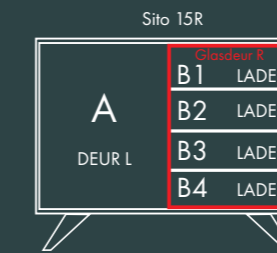

10 SERIE

Afmetingen:
B 100 X D 47,5 X H 83 cm.

Model: Sito 11
Romp: Signaalzwart RAL 9004
Fronten: Crack Eiken White Wash
U-poot

Afmetingen:
B 100 X D 47,5 X H 83 cm.

40 SERIE

Afmetingen:
B 150 X D 47,5 X H 61 cm.

Model: Sito 44
Romp: Muisgrijs RAL 7005
Fronten: Rough Cut White Wash
V-poot

Afmetingen:
B 150 X D 47,5 X H 61 cm.

50 SERIE

Afmetingen:
B 150 X D 47,5 X H 83 cm.

Model: Sito L53
Romp: Signaalzwart Structuur RAL 9004
Fronten: Kwartsgrijs RAL 7039
V-poot

Afmetingen:
B 150 X D 47,5 X H 83 cm.

60 SERIE

Afmetingen:
B 200 X D 47,5 X H 61 cm.

Model: Sito Z66
Romp: 7005 RAL
Fronten: Okergeel 1024 RAL
V-poot

Afmetingen:
B 200 X D 47,5 X H 61 cm.

60 SERIE

70 SERIE

Afmetingen:
B 200 X D 47,5 X H 83 cm.

Afmetingen:
B 240 X D 47,5 X H 83 cm.

SITO 80 SERIE

90 SERIE

Afmetingen:
B 121 X D 47,5 X H 150 cm.

Model: Sito L92R
Romp: Zijdegrijs structuur RAL 7044
Fronten: Eik Leem
V-poot

Afmetingen:
B 121 X D 47,5 X H 83 cm.