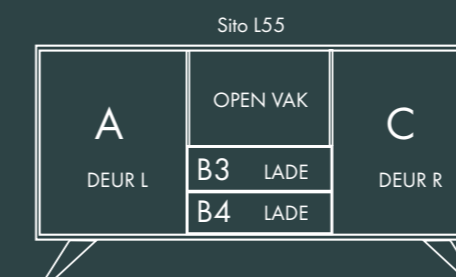

10 SERIE

Afmetingen:
B 100 X D 47,5 X H 83 cm.

Model: Sito 11
Romp: Signaalzwart RAL 9004
Fronten: Crack Eiken White Wash
U-poot

Afmetingen:
B 100 X D 47,5 X H 83 cm.

40 SERIE

Afmetingen:
B 150 X D 47,5 X H 61 cm.

Model: Sito 44
Romp: Muisgrijs RAL 7005
Fronten: Rough Cut White Wash
V-poot

Afmetingen:
B 150 X D 47,5 X H 61 cm.

50 SERIE

Afmetingen:
B 150 X D 47,5 X H 83 cm.

Model: Sito L53
Romp: Signaalzwart Structuur RAL 9004
Fronten: Kwartsgrijs RAL 7039
V-poot

Afmetingen:
B 150 X D 47,5 X H 83 cm.

60 SERIE

Afmetingen:
B 200 X D 47,5 X H 61 cm.

Model: Sito Z66
Romp: 7005 RAL
Fronten: Okergeel 1024 RAL
V-poot

Afmetingen:
B 200 X D 47,5 X H 61 cm.

60 SERIE

70 SERIE

Afmetingen:
B 200 X D 47,5 X H 83 cm.

Afmetingen:
B 240 X D 47,5 X H 83 cm.

SITO 80 SERIE

90 SERIE

Afmetingen:
B 121 X D 47,5 X H 150 cm.

Model: Sito L92R
Romp: Zijdegrijs structuur RAL 7044
Fronten: Eik Leem
V-poot

Afmetingen:
B 121 X D 47,5 X H 83 cm.