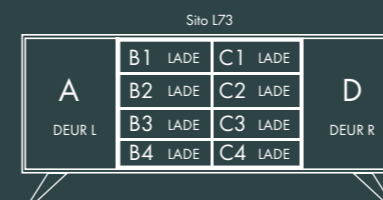

Model: Sito 44
Romp: Muisgrijs RAL 7005
Fronten: Rough Cut White Wash
V-poot

Afmetingen:
B 150 X D 47,5 X H 61 cm.

50 SERIE

Afmetingen:
B 150 X D 47,5 X H 83 cm.

Model: Sito L53
Romp: Signaalzwart Structuur RAL 9004
Fronten: Kwartsgrijs RAL 7039
V-poot

Afmetingen:
B 150 X D 47,5 X H 83 cm.

60 SERIE

Afmetingen:
B 200 X D 47,5 X H 61 cm.

Model: Sito Z66
Romp: 7005 RAL
Fronten: Okergeel 1024 RAL
V-poot

Afmetingen:
B 200 X D 47,5 X H 61 cm.

60 SERIE

70 SERIE

Afmetingen:
B 200 X D 47,5 X H 83 cm.

Model: Sito L71
Romp: Zijdegrijs RAL 7044
Fronten: Rough Cut Olifantengrijs
V-poot

Afmetingen:
B 200 X D 47,5 X H 83 cm.

SITO

80 SERIE

Afmetingen:
B 240 X D 47,5 X H 83 cm.

Model: Sito 84
Romp: Zijdegrijs RAL 7044
Fronten: Rough Cut Zwart
V-poot

Afmetingen:
B 240 X D 47,5 X H 83 cm.

SITO 80 SERIE

90 SERIE

Afmetingen:
B 121 X D 47,5 X H 150 cm.

Model: Sito L92R
Romp: Zijdegrijs structuur RAL 7044
Fronten: Eik Leem
V-poot

Afmetingen:
B 121 X D 47,5 X H 83 cm.