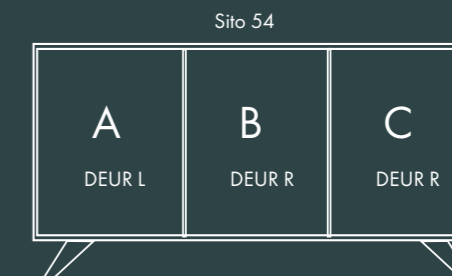

10 SERIE

Afmetingen:
B 100 X D 47,5 X H 83 cm.

Model: Sito 11
Romp: Signaalzwart RAL 9004
Fronten: Crack Eiken White Wash
U-poot

Afmetingen:
B 100 X D 47,5 X H 83 cm.

40 SERIE

Afmetingen:
B 150 X D 47,5 X H 61 cm.

Model: Sito 44
Romp: Muisgrijs RAL 7005
Fronten: Rough Cut White Wash
V-poot

Afmetingen:
B 150 X D 47,5 X H 61 cm.

50 SERIE

Afmetingen:
B 150 X D 47,5 X H 83 cm.

Model: Sito L53
Romp: Signaalzwart Structuur RAL 9004
Fronten: Kwartsgrijs RAL 7039
V-poot

Afmetingen:
B 150 X D 47,5 X H 83 cm.

60 SERIE

Afmetingen:
B 200 X D 47,5 X H 61 cm.

Model: Sito Z66
Romp: 7005 RAL
Fronten: Okergeel 1024 RAL
V-poot

Afmetingen:
B 200 X D 47,5 X H 61 cm.

60 SERIE

70 SERIE

Afmetingen:
B 200 X D 47,5 X H 83 cm.

Afmetingen:
B 240 X D 47,5 X H 83 cm.

SITO 80 SERIE

90 SERIE

Afmetingen:
B 121 X D 47,5 X H 150 cm.

Model: Sito L92R
Romp: Zijdegrijs structuur RAL 7044
Fronten: Eik Leem
V-poot

Afmetingen:
B 121 X D 47,5 X H 83 cm.