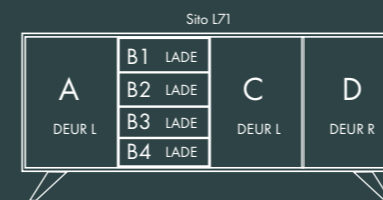

Model: Sito 44
Romp: Muisgrijs RAL 7005
Fronten: Rough Cut White Wash
V-poot

Afmetingen:
B 150 X D 47,5 X H 61 cm.

50 SERIE

Afmetingen:
B 150 X D 47,5 X H 83 cm.

Model: Sito L53
Romp: Signaalzwart Structuur RAL 9004
Fronten: Kwartsgrijs RAL 7039
V-poot

Afmetingen:
B 150 X D 47,5 X H 83 cm.

60 SERIE

Afmetingen:
B 200 X D 47,5 X H 61 cm.

Model: Sito Z66
Romp: 7005 RAL
Fronten: Okergeel 1024 RAL
V-poot

Afmetingen:
B 200 X D 47,5 X H 61 cm.

60 SERIE

70 SERIE

Afmetingen:
B 200 X D 47,5 X H 83 cm.

Model: Sito L71
Romp: Zijdegrijs RAL 7044
Fronten: Rough Cut Olifantengrijs
V-poot

Afmetingen:
B 200 X D 47,5 X H 83 cm.

SITO

80 SERIE

Afmetingen:
B 240 X D 47,5 X H 83 cm.

Model: Sito 84
Romp: Zijdegrijs RAL 7044
Fronten: Rough Cut Zwart
V-poot

Afmetingen:
B 240 X D 47,5 X H 83 cm.

SITO 80 SERIE

90 SERIE

Afmetingen:
B 121 X D 47,5 X H 150 cm.

Model: Sito L92R
Romp: Zijdegrijs structuur RAL 7044
Fronten: Eik Leem
V-poot

Afmetingen:
B 121 X D 47,5 X H 83 cm.