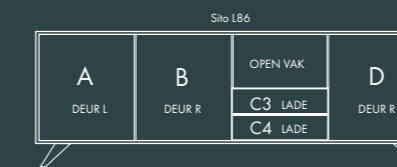

Afmetingen:
B 150 X D 47,5 X H 83 cm.

60 SERIE

Afmetingen:
B 200 X D 47,5 X H 61 cm.

Model: Sito Z66
Romp: 7005 RAL
Fronten: Okergeel 1024 RAL
V-poot

Afmetingen:
B 200 X D 47,5 X H 61 cm.

60 SERIE

70 SERIE

Afmetingen:
B 200 X D 47,5 X H 83 cm.

Model: Sito L71
Romp: Zijdegrijs RAL 7044
Fronten: Rough Cut Olifantengrijs
V-poot

Afmetingen:
B 200 X D 47,5 X H 83 cm.

SITO

80 SERIE

Afmetingen:
B 240 X D 47,5 X H 83 cm.

Model: Sito 84
Romp: Zijdegrijs RAL 7044
Fronten: Rough Cut Zwart
V-poot

Afmetingen:
B 240 X D 47,5 X H 83 cm.

SITO 80 SERIE

90 SERIE

Afmetingen:
B 121 X D 47,5 X H 150 cm.

Model: Sito L92R
Romp: Zijdegrijs structuur RAL 7044
Fronten: Eik Leem
V-poot

Afmetingen:
B 121 X D 47,5 X H 83 cm.

90 SERIE

100 SERIE

Afmetingen:
B 62 X D 47,5 X H 215 cm.

Model: Sito 101 (links) ZL103 (rechts)
Romp: Muisgrijs RAL 7005
Fronten: Zwart RAL 9005
V-poot

Afmetingen: B 62 X D 47,5 X H 215 cm.

DIVIDE

22 SERIE

Afmetingen:
B 22,5 X D 36 cm.