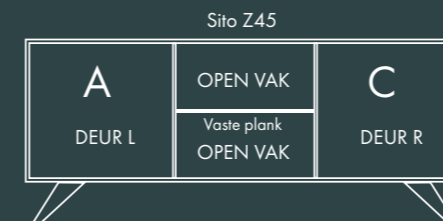

10 SERIE

Afmetingen:
B 100 X D 47,5 X H 83 cm.

Model: Sito 11
Romp: Signaalzwart RAL 9004
Fronten: Crack Eiken White Wash
U-poot

Afmetingen:
B 100 X D 47,5 X H 83 cm.

40 SERIE

Afmetingen:
B 150 X D 47,5 X H 61 cm.

Model: Sito 44
Romp: Muisgrijs RAL 7005
Fronten: Rough Cut White Wash
V-poot

Afmetingen:
B 150 X D 47,5 X H 61 cm.

50 SERIE

Afmetingen:
B 150 X D 47,5 X H 83 cm.

Model: Sito L53
Romp: Signaalzwart Structuur RAL 9004
Fronten: Kwartsgrijs RAL 7039
V-poot

Afmetingen:
B 150 X D 47,5 X H 83 cm.

60 SERIE

Afmetingen:
B 200 X D 47,5 X H 61 cm.

Model: Sito Z66
Romp: 7005 RAL
Fronten: Okergeel 1024 RAL
V-poot

Afmetingen:
B 200 X D 47,5 X H 61 cm.

60 SERIE

70 SERIE

Afmetingen:
B 200 X D 47,5 X H 83 cm.