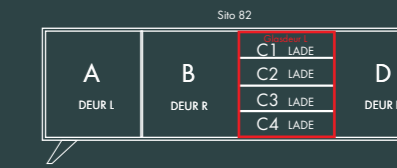

Model: Sito L71
Romp: Zijdegrijs RAL 7044
Fronten: Rough Cut Olifantengrijs
V-poot

Afmetingen:
B 200 X D 47,5 X H 83 cm.

SITO

80 SERIE

Afmetingen:
B 240 X D 47,5 X H 83 cm.

Model: Sito 84
Romp: Zijdegrijs RAL 7044
Fronten: Rough Cut Zwart
V-poot

Afmetingen:
B 240 X D 47,5 X H 83 cm.

SITO 80 SERIE

90 SERIE

Afmetingen:
B 121 X D 47,5 X H 150 cm.

Model: Sito L92R
Romp: Zijdegrijs structuur RAL 7044
Fronten: Eik Leem
V-poot

Afmetingen:
B 121 X D 47,5 X H 83 cm.

90 SERIE

100 SERIE

Afmetingen:
B 62 X D 47,5 X H 215 cm.

Model: Sito 101 (links) ZL103 (rechts)
Romp: Muisgrijs RAL 7005
Fronten: Zwart RAL 9005
V-poot

Afmetingen: B 62 X D 47,5 X H 215 cm.

DIVIDE

22 SERIE

Afmetingen:
B 22,5 X D 36 cm.