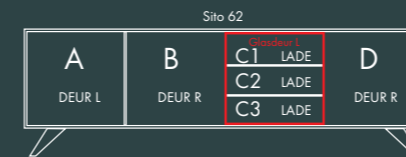

Afmetingen:
B 150 X D 47,5 X H 83 cm.

60 SERIE

Afmetingen:
B 200 X D 47,5 X H 61 cm.

Model: Sito Z66
Romp: 7005 RAL
Fronten: Okergeel 1024 RAL
V-poot

Afmetingen:
B 200 X D 47,5 X H 61 cm.

60 SERIE

70 SERIE

Afmetingen:
B 200 X D 47,5 X H 83 cm.

Model: Sito L71
Romp: Zijdegrijs RAL 7044
Fronten: Rough Cut Olifantengrijs
V-poot

Afmetingen:
B 200 X D 47,5 X H 83 cm.

SITO

80 SERIE

Afmetingen:
B 240 X D 47,5 X H 83 cm.

Model: Sito 84
Romp: Zijdegrijs RAL 7044
Fronten: Rough Cut Zwart
V-poot

Afmetingen:
B 240 X D 47,5 X H 83 cm.

SITO 80 SERIE

90 SERIE

Afmetingen:
B 121 X D 47,5 X H 150 cm.

Model: Sito L92R
Romp: Zijdegrijs structuur RAL 7044
Fronten: Eik Leem
V-poot

Afmetingen:
B 121 X D 47,5 X H 83 cm.