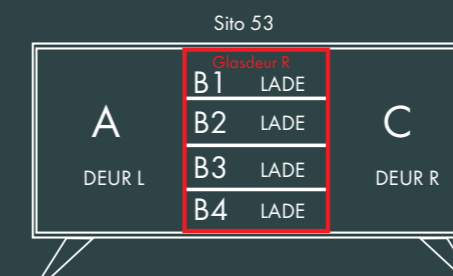

10 SERIE

Afmetingen:
B 100 X D 47,5 X H 83 cm.

Model: Sito 11
Romp: Signaalzwart RAL 9004
Fronten: Crack Eiken White Wash
U-poot

Afmetingen:
B 100 X D 47,5 X H 83 cm.

40 SERIE

Afmetingen:
B 150 X D 47,5 X H 61 cm.

Model: Sito 44
Romp: Muisgrijs RAL 7005
Fronten: Rough Cut White Wash
V-poot

Afmetingen:
B 150 X D 47,5 X H 61 cm.

50 SERIE

Afmetingen:
B 150 X D 47,5 X H 83 cm.

Model: Sito L53
Romp: Signaalzwart Structuur RAL 9004
Fronten: Kwartsgrijs RAL 7039
V-poot

Afmetingen:
B 150 X D 47,5 X H 83 cm.

60 SERIE

Afmetingen:
B 200 X D 47,5 X H 61 cm.

Model: Sito Z66
Romp: 7005 RAL
Fronten: Okergeel 1024 RAL
V-poot

Afmetingen:
B 200 X D 47,5 X H 61 cm.

60 SERIE

70 SERIE

Afmetingen:
B 200 X D 47,5 X H 83 cm.

Afmetingen:
B 240 X D 47,5 X H 83 cm.

SITO 80 SERIE

90 SERIE

Afmetingen:
B 121 X D 47,5 X H 150 cm.

Model: Sito L92R
Romp: Zijdegrijs structuur RAL 7044
Fronten: Eik Leem
V-poot

Afmetingen:
B 121 X D 47,5 X H 83 cm.