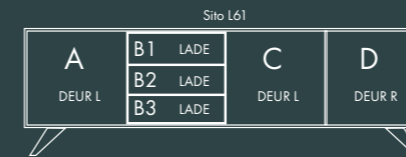

Afmetingen:
B 150 X D 47,5 X H 83 cm.

60 SERIE

Afmetingen:
B 200 X D 47,5 X H 61 cm.

Model: Sito Z66
Romp: 7005 RAL
Fronten: Okergeel 1024 RAL
V-poot

Afmetingen:
B 200 X D 47,5 X H 61 cm.

60 SERIE

70 SERIE

Afmetingen:
B 200 X D 47,5 X H 83 cm.

Afmetingen:
B 240 X D 47,5 X H 83 cm.

SITO 80 SERIE

90 SERIE

Afmetingen:
B 121 X D 47,5 X H 150 cm.

Model: Sito L92R
Romp: Zijdegrijs structuur RAL 7044
Fronten: Eik Leem
V-poot

Afmetingen:
B 121 X D 47,5 X H 83 cm.