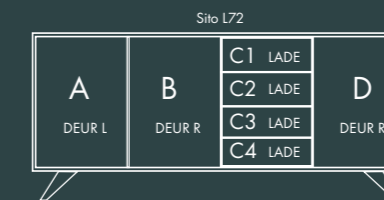

Afmetingen:
B 150 X D 47,5 X H 83 cm.

60 SERIE

Afmetingen:
B 200 X D 47,5 X H 61 cm.

Model: Sito Z66
Romp: 7005 RAL
Fronten: Okergeel 1024 RAL
V-poot

Afmetingen:
B 200 X D 47,5 X H 61 cm.

60 SERIE

70 SERIE

Afmetingen:
B 200 X D 47,5 X H 83 cm.

Model: Sito L71
Romp: Zijdegrijs RAL 7044
Fronten: Rough Cut Olifantengrijs
V-poot

Afmetingen:
B 200 X D 47,5 X H 83 cm.

SITO

80 SERIE

Afmetingen:
B 240 X D 47,5 X H 83 cm.

Model: Sito 84
Romp: Zijdegrijs RAL 7044
Fronten: Rough Cut Zwart
V-poot

Afmetingen:
B 240 X D 47,5 X H 83 cm.

SITO 80 SERIE

90 SERIE

Afmetingen:
B 121 X D 47,5 X H 150 cm.

Model: Sito L92R
Romp: Zijdegrijs structuur RAL 7044
Fronten: Eik Leem
V-poot

Afmetingen:
B 121 X D 47,5 X H 83 cm.