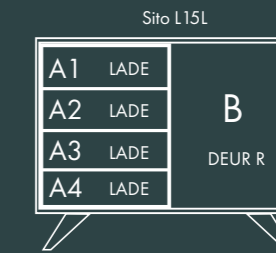

10 SERIE

Afmetingen:
B 100 X D 47,5 X H 83 cm.

Model: Sito 11
Romp: Signaalzwart RAL 9004
Fronten: Crack Eiken White Wash
U-poot

Afmetingen:
B 100 X D 47,5 X H 83 cm.

40 SERIE

Afmetingen:
B 150 X D 47,5 X H 61 cm.

Model: Sito 44
Romp: Muisgrijs RAL 7005
Fronten: Rough Cut White Wash
V-poot

Afmetingen:
B 150 X D 47,5 X H 61 cm.

50 SERIE

Afmetingen:
B 150 X D 47,5 X H 83 cm.

Model: Sito L53
Romp: Signaalzwart Structuur RAL 9004
Fronten: Kwartsgrijs RAL 7039
V-poot

Afmetingen:
B 150 X D 47,5 X H 83 cm.

60 SERIE

Afmetingen:
B 200 X D 47,5 X H 61 cm.

Model: Sito Z66
Romp: 7005 RAL
Fronten: Okergeel 1024 RAL
V-poot

Afmetingen:
B 200 X D 47,5 X H 61 cm.

60 SERIE

70 SERIE

Afmetingen:
B 200 X D 47,5 X H 83 cm.

Afmetingen:
B 240 X D 47,5 X H 83 cm.

SITO 80 SERIE

90 SERIE

Afmetingen:
B 121 X D 47,5 X H 150 cm.

Model: Sito L92R
Romp: Zijdegrijs structuur RAL 7044
Fronten: Eik Leem
V-poot

Afmetingen:
B 121 X D 47,5 X H 83 cm.