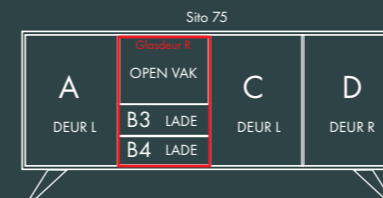

Afmetingen:
B 150 X D 47,5 X H 83 cm.

60 SERIE

Afmetingen:
B 200 X D 47,5 X H 61 cm.

Model: Sito Z66
Romp: 7005 RAL
Fronten: Okergeel 1024 RAL
V-poot

Afmetingen:
B 200 X D 47,5 X H 61 cm.

60 SERIE

70 SERIE

Afmetingen:
B 200 X D 47,5 X H 83 cm.

Model: Sito L71
Romp: Zijdegrijs RAL 7044
Fronten: Rough Cut Olifantengrijs
V-poot

Afmetingen:
B 200 X D 47,5 X H 83 cm.

SITO

80 SERIE

Afmetingen:
B 240 X D 47,5 X H 83 cm.

Model: Sito 84
Romp: Zijdegrijs RAL 7044
Fronten: Rough Cut Zwart
V-poot

Afmetingen:
B 240 X D 47,5 X H 83 cm.

SITO 80 SERIE

90 SERIE

Afmetingen:
B 121 X D 47,5 X H 150 cm.

Model: Sito L92R
Romp: Zijdegrijs structuur RAL 7044
Fronten: Eik Leem
V-poot

Afmetingen:
B 121 X D 47,5 X H 83 cm.