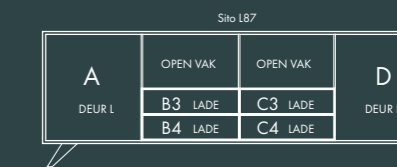

Afmetingen:
B 150 X D 47,5 X H 83 cm.

60 SERIE

Afmetingen:
B 200 X D 47,5 X H 61 cm.

Model: Sito Z66
Romp: 7005 RAL
Fronten: Okergeel 1024 RAL
V-poot

Afmetingen:
B 200 X D 47,5 X H 61 cm.

60 SERIE

70 SERIE

Afmetingen:
B 200 X D 47,5 X H 83 cm.

Model: Sito L71
Romp: Zijdegrijs RAL 7044
Fronten: Rough Cut Olifantengrijs
V-poot

Afmetingen:
B 200 X D 47,5 X H 83 cm.

SITO

80 SERIE

Afmetingen:
B 240 X D 47,5 X H 83 cm.

Model: Sito 84
Romp: Zijdegrijs RAL 7044
Fronten: Rough Cut Zwart
V-poot

Afmetingen:
B 240 X D 47,5 X H 83 cm.

SITO 80 SERIE

90 SERIE

Afmetingen:
B 121 X D 47,5 X H 150 cm.

Model: Sito L92R
Romp: Zijdegrijs structuur RAL 7044
Fronten: Eik Leem
V-poot

Afmetingen:
B 121 X D 47,5 X H 83 cm.

90 SERIE

100 SERIE

Afmetingen:
B 62 X D 47,5 X H 215 cm.

Model: Sito 101 (links) ZL103 (rechts)
Romp: Muisgrijs RAL 7005
Fronten: Zwart RAL 9005
V-poot

Afmetingen: B 62 X D 47,5 X H 215 cm.

DIVIDE

22 SERIE

Afmetingen:
B 22,5 X D 36 cm.