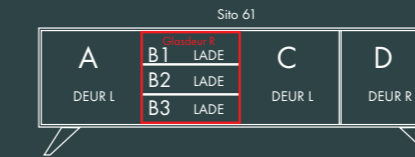

Afmetingen:
B 150 X D 47,5 X H 83 cm.

60 SERIE

Afmetingen:
B 200 X D 47,5 X H 61 cm.

Model: Sito Z66
Romp: 7005 RAL
Fronten: Okergeel 1024 RAL
V-poot

Afmetingen:
B 200 X D 47,5 X H 61 cm.

60 SERIE

70 SERIE

Afmetingen:
B 200 X D 47,5 X H 83 cm.

Model: Sito L71
Romp: Zijdegrijs RAL 7044
Fronten: Rough Cut Olifantengrijs
V-poot

Afmetingen:
B 200 X D 47,5 X H 83 cm.

SITO

80 SERIE

Afmetingen:
B 240 X D 47,5 X H 83 cm.

Model: Sito 84
Romp: Zijdegrijs RAL 7044
Fronten: Rough Cut Zwart
V-poot

Afmetingen:
B 240 X D 47,5 X H 83 cm.

SITO 80 SERIE

90 SERIE

Afmetingen:
B 121 X D 47,5 X H 150 cm.

Model: Sito L92R
Romp: Zijdegrijs structuur RAL 7044
Fronten: Eik Leem
V-poot

Afmetingen:
B 121 X D 47,5 X H 83 cm.