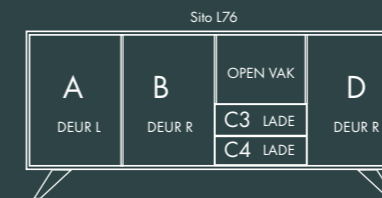

Afmetingen:
B 150 X D 47,5 X H 83 cm.

60 SERIE

Afmetingen:
B 200 X D 47,5 X H 61 cm.

Model: Sito Z66
Romp: 7005 RAL
Fronten: Okergeel 1024 RAL
V-poot

Afmetingen:
B 200 X D 47,5 X H 61 cm.

60 SERIE

70 SERIE

Afmetingen:
B 200 X D 47,5 X H 83 cm.

Model: Sito L71
Romp: Zijdegrijs RAL 7044
Fronten: Rough Cut Olifantengrijs
V-poot

Afmetingen:
B 200 X D 47,5 X H 83 cm.

SITO

80 SERIE

Afmetingen:
B 240 X D 47,5 X H 83 cm.

Model: Sito 84
Romp: Zijdegrijs RAL 7044
Fronten: Rough Cut Zwart
V-poot

Afmetingen:
B 240 X D 47,5 X H 83 cm.

SITO 80 SERIE

90 SERIE

Afmetingen:
B 121 X D 47,5 X H 150 cm.

Model: Sito L92R
Romp: Zijdegrijs structuur RAL 7044
Fronten: Eik Leem
V-poot

Afmetingen:
B 121 X D 47,5 X H 83 cm.