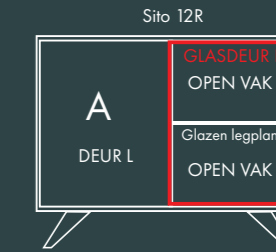

10 SERIE

Afmetingen:
B 100 X D 47,5 X H 83 cm.

Model: Sito 11
Romp: Signaalzwart RAL 9004
Fronten: Crack Eiken White Wash
U-poot

Afmetingen:
B 100 X D 47,5 X H 83 cm.

40 SERIE

Afmetingen:
B 150 X D 47,5 X H 61 cm.

Afmetingen:
B 150 X D 47,5 X H 83 cm.

60 SERIE

Afmetingen:
B 200 X D 47,5 X H 61 cm.

Model: Sito Z66
Romp: 7005 RAL
Fronten: Okergeel 1024 RAL
V-poot

Afmetingen:
B 200 X D 47,5 X H 61 cm.

60 SERIE

70 SERIE

Afmetingen:
B 200 X D 47,5 X H 83 cm.