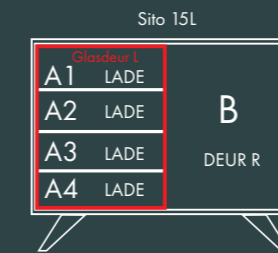

10 SERIE

Afmetingen:
B 100 X D 47,5 X H 83 cm.

Model: Sito 11
Romp: Signaalzwart RAL 9004
Fronten: Crack Eiken White Wash
U-poot

Afmetingen:
B 100 X D 47,5 X H 83 cm.

40 SERIE

Afmetingen:
B 150 X D 47,5 X H 61 cm.

Model: Sito 44
Romp: Muisgrijs RAL 7005
Fronten: Rough Cut White Wash
V-poot

Afmetingen:
B 150 X D 47,5 X H 61 cm.

50 SERIE

Afmetingen:
B 150 X D 47,5 X H 83 cm.

Model: Sito L53
Romp: Signaalzwart Structuur RAL 9004
Fronten: Kwartsgrijs RAL 7039
V-poot

Afmetingen:
B 150 X D 47,5 X H 83 cm.

60 SERIE

Afmetingen:
B 200 X D 47,5 X H 61 cm.

Model: Sito Z66
Romp: 7005 RAL
Fronten: Okergeel 1024 RAL
V-poot

Afmetingen:
B 200 X D 47,5 X H 61 cm.

60 SERIE

70 SERIE

Afmetingen:
B 200 X D 47,5 X H 83 cm.

Afmetingen:
B 240 X D 47,5 X H 83 cm.

SITO 80 SERIE

90 SERIE

Afmetingen:
B 121 X D 47,5 X H 150 cm.

Model: Sito L92R
Romp: Zijdegrijs structuur RAL 7044
Fronten: Eik Leem
V-poot

Afmetingen:
B 121 X D 47,5 X H 83 cm.