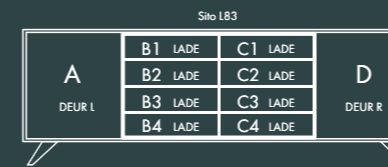

Afmetingen:
B 150 X D 47,5 X H 83 cm.

60 SERIE

Afmetingen:
B 200 X D 47,5 X H 61 cm.

Model: Sito Z66
Romp: 7005 RAL
Fronten: Okergeel 1024 RAL
V-poot

Afmetingen:
B 200 X D 47,5 X H 61 cm.

60 SERIE

70 SERIE

Afmetingen:
B 200 X D 47,5 X H 83 cm.

Model: Sito L71
Romp: Zijdegrijs RAL 7044
Fronten: Rough Cut Olifantengrijs
V-poot

Afmetingen:
B 200 X D 47,5 X H 83 cm.

SITO

80 SERIE

Afmetingen:
B 240 X D 47,5 X H 83 cm.

Model: Sito 84
Romp: Zijdegrijs RAL 7044
Fronten: Rough Cut Zwart
V-poot

Afmetingen:
B 240 X D 47,5 X H 83 cm.

SITO 80 SERIE

90 SERIE

Afmetingen:
B 121 X D 47,5 X H 150 cm.

Model: Sito L92R
Romp: Zijdegrijs structuur RAL 7044
Fronten: Eik Leem
V-poot

Afmetingen:
B 121 X D 47,5 X H 83 cm.

90 SERIE

100 SERIE

Afmetingen:
B 62 X D 47,5 X H 215 cm.

Model: Sito 101 (links) ZL103 (rechts)
Romp: Muisgrijs RAL 7005
Fronten: Zwart RAL 9005
V-poot

Afmetingen: B 62 X D 47,5 X H 215 cm.

DIVIDE

22 SERIE

Afmetingen:
B 22,5 X D 36 cm.